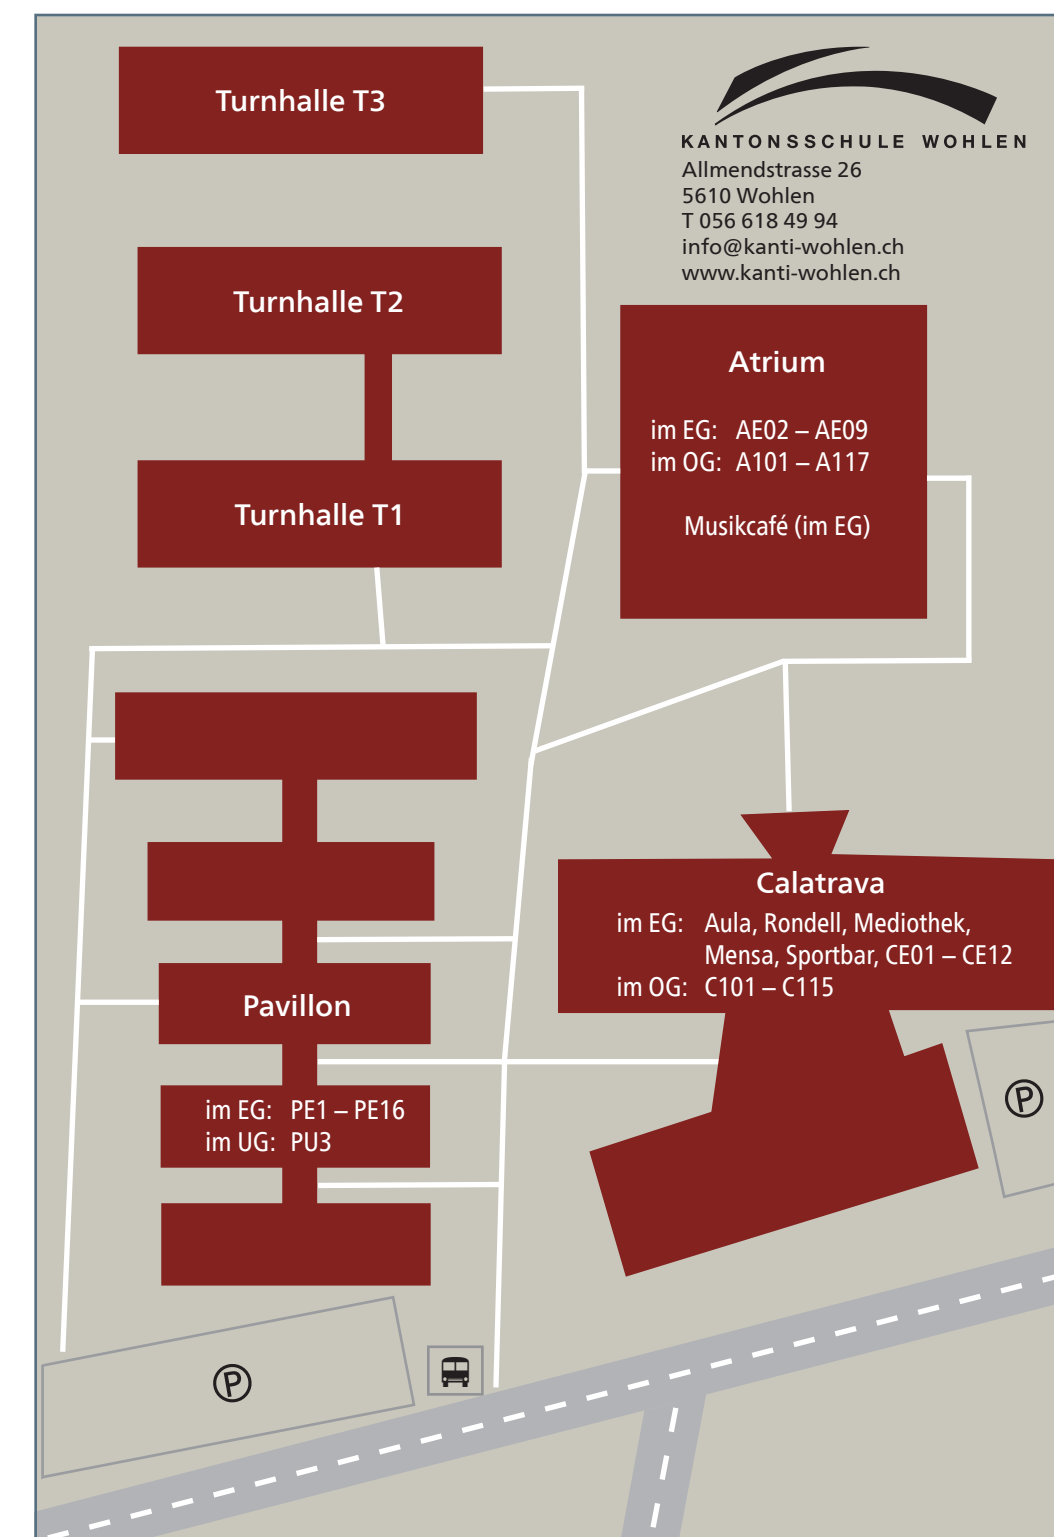

AUSSTELLUNGEN

Arbeiten aus dem Bildnerischen Gestalten	Gaby Rey, Denise Brändli	Atrium EG
Musikcafé – Musiklehrpersonen servieren und spielen für Sie	Fachschaft Musik	Atrium EG
Unsere GastschülerInnen stellen sich vor	Matthias Bossart	Atrium EG
Robotik	Fachschaft Informatik	Calatrava EG
YES-Miniunternehmen (SPF Wirtschaft und Recht)	Christian Nohl, Martin Weiss	Calatrava EG
Sport-Bar und Impressionen aus dem Sportunterricht	Fachschaft Sport	Calatrava EG
Arbeiten aus dem Bildnerischen Gestalten	Barbara Aabid, Silvia Huber, Lukas Leuenberger	Calatrava EG
Sprache und Kultur im Nahen Osten	Patricia Farahmand, Sibylle Mazzotta-Locher	Calatrava OG
Das Projekt «Deutsch für Geflüchtete»	UNESCO-Gruppe	Calatrava OG
Religion an der Kantonsschule Wohlen	Peter Lötscher	Calatrava OG
Freifach Russisch	Sylvia Jasseng	Calatrava OG
Entwicklungszusammenarbeit in der Praxis (PU)	Pietro Tomasini, Sylvia Jasseng	Calatrava OG
Das Akzentfach Gesellschaftswissenschaften stellt sich vor	Fachschaften Geographie, Wirtschaft und Geschichte	Calatrava OG
Akzentfach Latein	Markus Häni	Calatrava OG
Schriftbilder auf den Pavillonfenstern	Silvia Huber	Pavillon